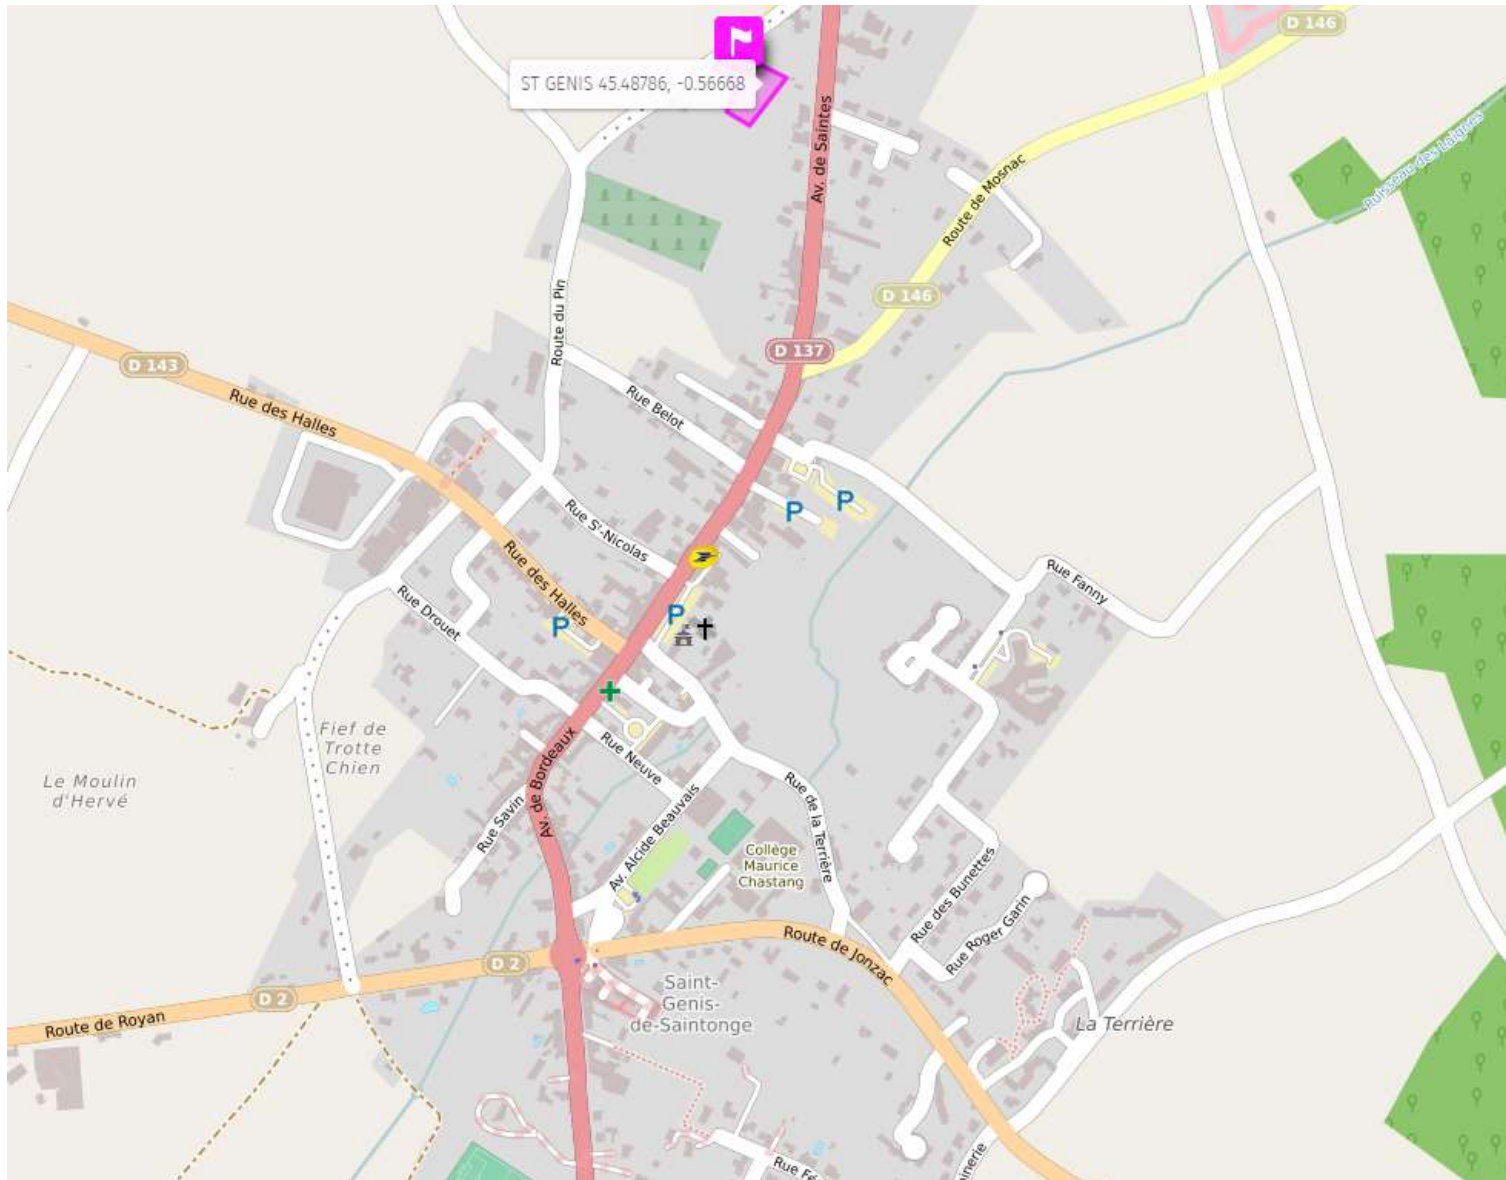

Dépôt de SAINT GENIS DE SAINTONGE -

Centre d'exploitation 2 rue du chemin de fer 17240 SAINT GENIS DE SAINTONGE – GPS 45.48786 / -0.56668

Contact : Frédéric PRINCE 06 72 10 85 55 ou Marion Dallain 06 37 70 00 13

Vue aérienne :